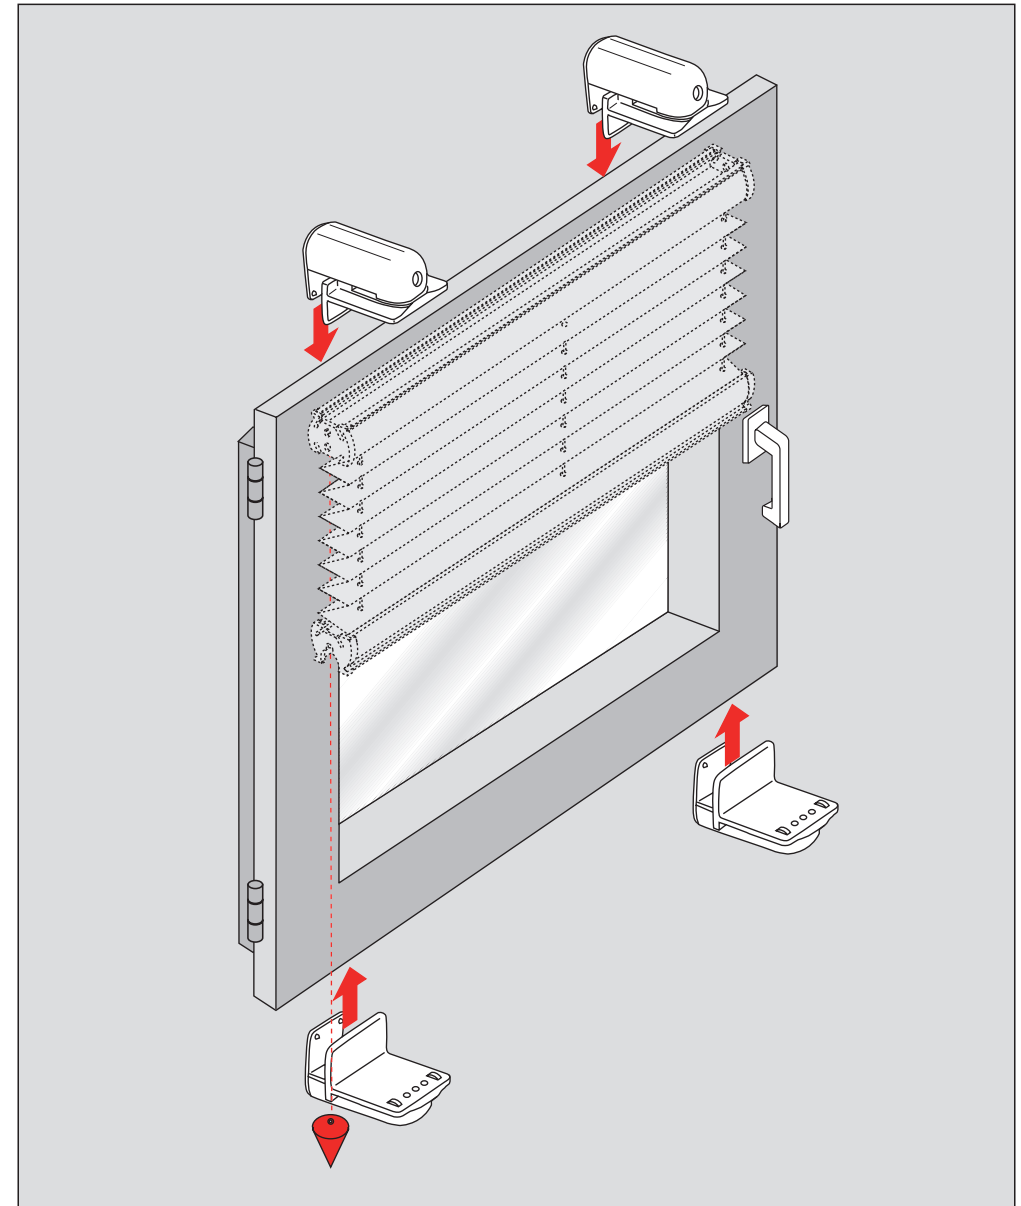

Cosiflor Klemmträger
Bracket holder (special)/PVC windows
Klemsteun voor bovenbalk
Support pince

www.
euroblinds
.CO.NZ

Wichtig! Bitte mit der Pflegeanleitung aufbewahren!
Important! Please keep together with care instructions!
Belangrijk! A.u.b. bij de gebruiksaanwijzing bewaren!
Important! Conserver ensemble avec les conseils d'entretien!
Importante! Conservare con le istruzioni per la manutenzione!
Ważne! Proszę przechowywać z instrukcją pielęgnacji!
Внимание! Хранить вместе с инструкцией по эксплуатации!