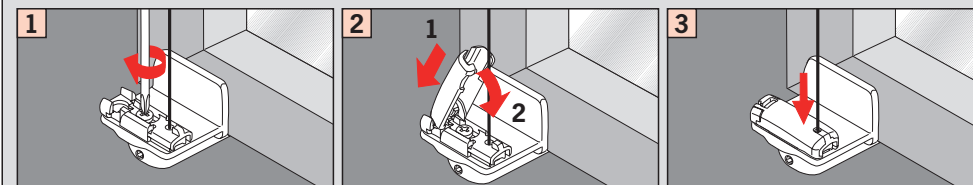

Cosiflor F1, F2, F3, F4, FE
mit Pendelsicherung
with guide wire
koordrem en koordgeleiding
avec immobilisation
sicurezza antioscillazione
Z zabezpieczeniem wahadkowym
С блокировкой предотвращающей качание