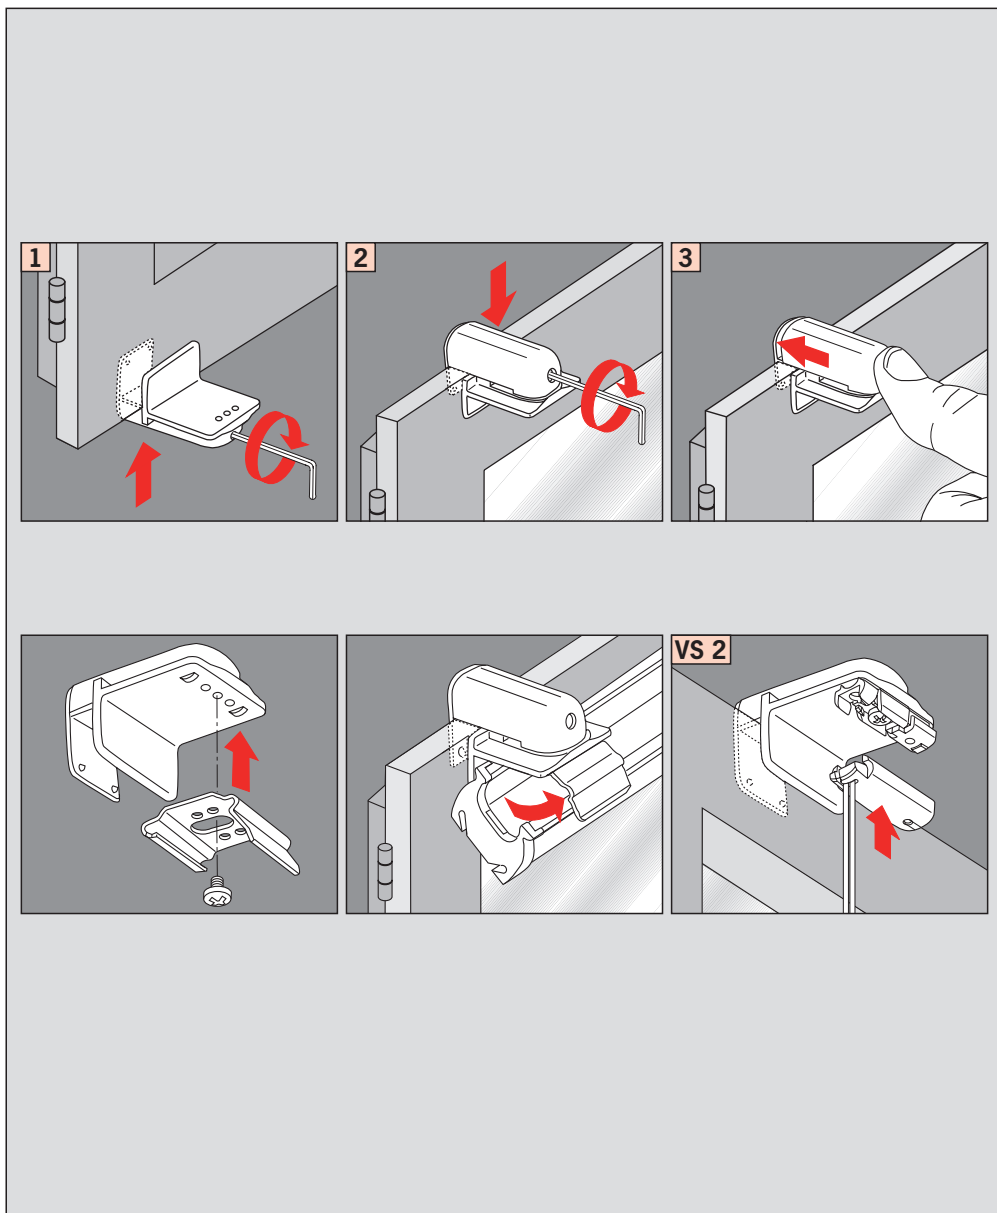

Cosiflor Klemmträger
Bracket holder (special)/PVC windows
Klemsteun voor bovenbalk
Support pince

www.
euroblinds
.CO.NZ

Wichtig! Bitte mit der Pflegeanleitung aufbewahren!
Important! Please keep together with care instructions!
Belangrijk! A.u.b. bij de gebruiksaanwijzing bewaren!
Important! Conserver ensemble avec les conseils d'entretien!
Importante! Conservare con le istruzioni per la manutenzione!
Ważne! Proszę przechowywać z instrukcją pielęgnacji!
Внимание! Хранить вместе с инструкцией по эксплуатации!